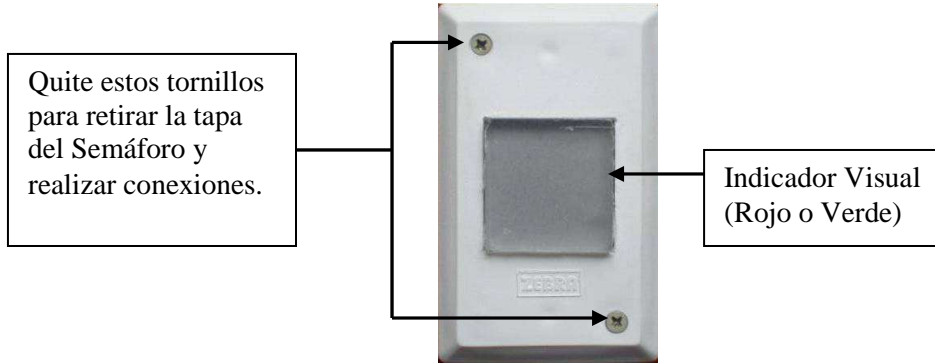

Semáforo

- Indicador visual rojo y verde para estado de aseguramiento de la puerta
- Opera de 12 a 15 VDC, consumo de 100 mA.
- Leds de alta intensidad y fácil visibilidad.
- Dimensiones: 70mm x 113mm x 35mm

Descripción Interna y Conexiones a un Control de Acceso Zebra(ZA200, ZA300, ZC500 y Esclusa Z14).