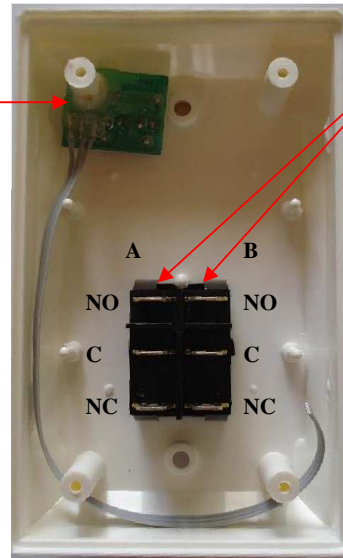

### Instrucciones de conexión

Leds auxiliares disponibles para conexión a 12 Vdc.

Los leds vienen montados sobre un Circ. Impreso del cual salen los cables de conexión

Interruptor doble, Independiente, cada juego de contactos maneja 250 V 10 A.

El frente también puede ser instalado en una caja eléctrica Estándar.

Si desea mayor información por favor contáctenos:

ZEBRA ELECTRONICA S.A.  
Cra. 19 A No. 138-33 Bogotá – Colombia  
Tel. 633 36 36 – 633 36 58  
[www.zebraelectronica.com](http://www.zebraelectronica.com)